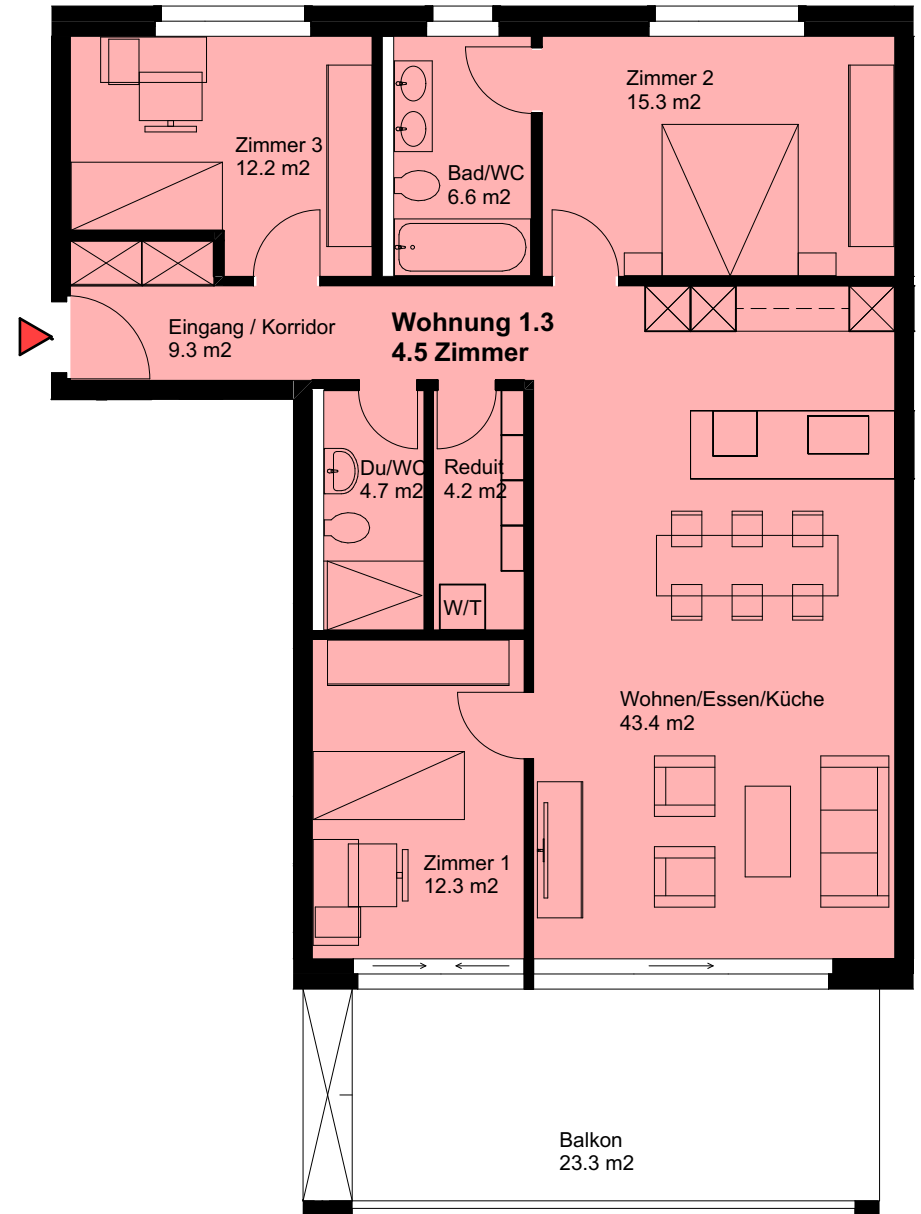

1. Obergeschoss

Wohnung 1.3
4.5 Zimmer
108 m²

Wohnungsgrösse

Eingang/Korridor	9.3 m ²
Reduit/Waschen	4.2 m ²
Bad/WC	6.6 m ²
Du/WC	4.7 m ²
Wohnen/Essen/Küche	43.4 m ²
Zimmer 1	12.3 m ²
Zimmer 2	15.3 m ²
Zimmer 3	12.2 m ²

Gesamt 108.0 m²

NF gerundet SIA 416 / ohne Balkon

BERATUNG UND VERKAUF

REALIT TREUHAND AG
 Isabella Fringer
 Bahnhofstrasse 41, 5600 Lenzburg
 Telefon 062 885 88 31
 isabella.fringer@realit.ch www.realit.ch

M 1:100