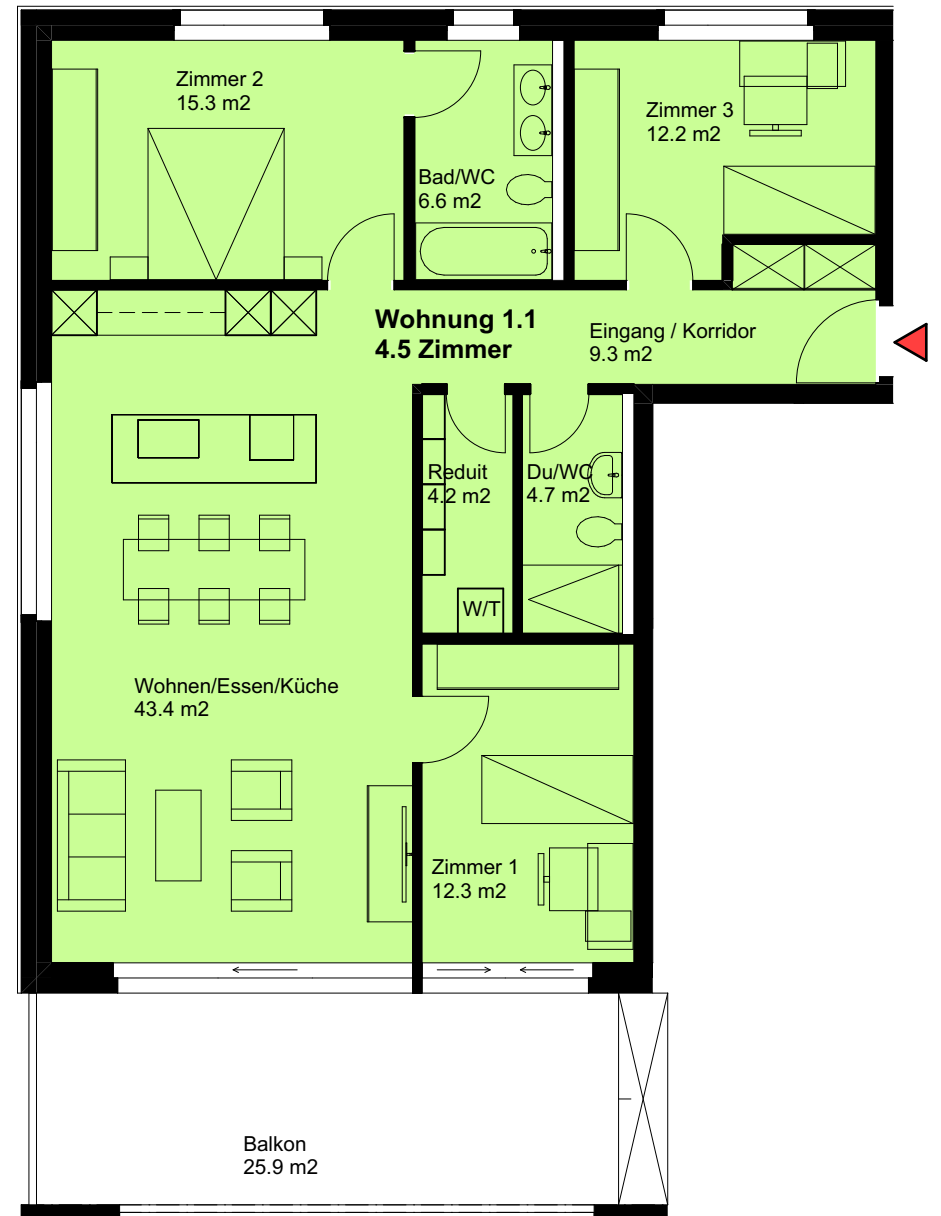

1. Obergeschoss

Wohnung 1.1
4.5 Zimmer
108.0 m²

Wohnungsgrösse

Eingang/Korridor	9.3 m ²
Reduit/Waschen	4.2 m ²
Bad/WC	6.6 m ²
Du/WC	4.7 m ²
Wohnen/Essen/Küche	43.4 m ²
Zimmer 1	12.3 m ²
Zimmer 2	15.3 m ²
Zimmer 3	12.2 m ²

Gesamt 108.0 m²

NF gerundet SIA 416 / ohne Balkon

BERATUNG UND VERKAUF

REALIT TREUHAND AG
 Isabella Fringer
 Bahnhofstrasse 41, 5600 Lenzburg
 Telefon 062 885 88 31
 isabella.fringer@realit.ch www.realit.ch

M 1:100